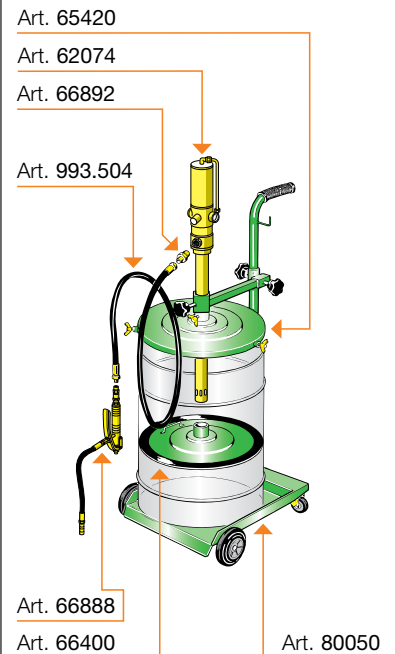

Article	64195	64196	64197	64070	64070/65	64070/75
Ratio	50:1	65:1	75:1	50:1	65:1	75:1
Flow rate g/min	1500	1900	4400	1500	1900	4400
For drums with internal ø mm	from 550 to 600			from 550 to 600		
Pump Art.	62095	63095	116F/751	62095	63095	116F/751
Trolley Art.	-	-	-	80200	80200	80200
Hose reel o tubo erogazione Art.	993.504	993.504	993.504	993.504	993.504	993.504
Gun Art.	66888	66888	66888	66888	66888	66888
Drum cover Art.	65600	65600	10/50	65600	65600	10/50
Follower plate Art.	66590	66590	10/60	66590	66590	10/60
Grease connecting hose Art.	-	-	-	-	-	-
Air connecting hose Art.	993.202	993.202	996.302	-	-	-
Nipple Art.	66892	66892	66893	66892	66892	66893
Air regulator Art.	37801	37801	37814	-	-	-
Air quick coupler Art.	37805	37805	37807	-	-	-
Packing N° - m³	2 - 0,060	2 - 0,060	2 - 0,110	3 - 0,120	3 - 0,120	3 - 0,170
Weight kg	21	22,5	38	40,3	41,7	57
Dimensions (A - B - C) cm	60 - 60 - 120	60 - 60 - 127	60 - 60 - 138	67 - 77 - 131,5	67 - 77 - 131,5	67 - 77 - 131,5

Article	64145	64146	64063	64064
Ratio	50:1	65:1	50:1	50:1
Flow rate	g/min	1500	1900	1500
For drums with internal ø	from 370 to 420		from 370 to 420	
Pump	Art. 62074	Art. 63074	Art. 62074	Art. 62074
Trolley	Art. -	Art. -	Art. 80050	Art. 80050
Delivery hose	Art. 993.504	Art. 993.504	Art. 993.504	Art. 993.504
Air connecting hose	Art. 993.202	Art. 993.202	Art. -	Art. -
Gun	Art. 66888	Art. 66888	Art. 66888	Art. 66888
Drum cover	Art. 65420	Art. 65420	Art. 65420	Art. 65420
Follower plate	Art. 66400	Art. 66400	Art. -	Art. 66400
Nipple	Art. 66892	Art. 66892	Art. 66892	Art. 66892
Air regulator	Art. 37801	Art. 37801	Art. -	Art. -
Air quick coupler	Art. 37805	Art. 37805	Art. -	Art. -
Packing	Art. 2 - 0,040	Art. 2 - 0,040	Art. 3 - 0,059	Art. 3 - 0,059
Weight	kg 17	kg 18	kg 19,5	kg 22,4
Dimensions (A - B - C) cm	43 - 43 - 99	43 - 43 - 106	46 - 50 - 107,5	46 - 50 - 114,5