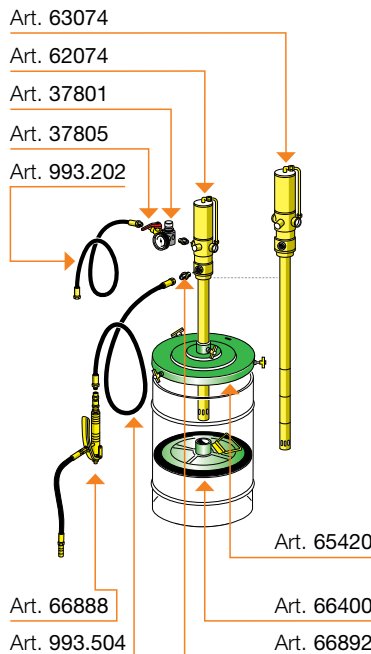

Article	64195	64196	64197	64070	64070/65	64070/75
Ratio	50:1	65:1	75:1	50:1	65:1	75:1
Flow rate g/min	1500	1900	4400	1500	1900	4400
For drums with internal ø mm	from 550 to 600			from 550 to 600		
Pump Art.	62095	63095	116F/751	62095	63095	116F/751
Trolley Art.	-	-	-	80200	80200	80200
Hose reel o tubo erogazione Art.	993.504	993.504	993.504	993.504	993.504	993.504
Gun Art.	66888	66888	66888	66888	66888	66888
Drum cover Art.	65600	65600	10/50	65600	65600	10/50
Follower plate Art.	66590	66590	10/60	66590	66590	10/60
Grease connecting hose Art.	-	-	-	-	-	-
Air connecting hose Art.	993.202	993.202	996.302	-	-	-
Nipple Art.	66892	66892	66893	66892	66892	66893
Air regulator Art.	37801	37801	37814	-	-	-
Air quick coupler Art.	37805	37805	37807	-	-	-
Packing N° - m³	2 - 0,060	2 - 0,060	2 - 0,110	3 - 0,120	3 - 0,120	3 - 0,170
Weight kg	21	22,5	38	40,3	41,7	57
Dimensions (A - B - C) cm	60 - 60 - 120	60 - 60 - 127	60 - 60 - 138	67 - 77 - 131,5	67 - 77 - 131,5	67 - 77 - 131,5

Article	64145	64146	64063	64064
Ratio	50:1	65:1	50:1	50:1
Flow rate	g/min	1500	1900	1500
For drums with internal ø	from 370 to 420		from 370 to 420	
Pump	Art. 62074	Art. 63074	Art. 62074	Art. 62074
Trolley	Art. -	Art. -	Art. 80050	Art. 80050
Delivery hose	Art. 993.504	Art. 993.504	Art. 993.504	Art. 993.504
Air connecting hose	Art. 993.202	Art. 993.202	Art. -	Art. -
Gun	Art. 66888	Art. 66888	Art. 66888	Art. 66888
Drum cover	Art. 65420	Art. 65420	Art. 65420	Art. 65420
Follower plate	Art. 66400	Art. 66400	Art. -	Art. 66400
Nipple	Art. 66892	Art. 66892	Art. 66892	Art. 66892
Air regulator	Art. 37801	Art. 37801	Art. -	Art. -
Air quick coupler	Art. 37805	Art. 37805	Art. -	Art. -
Packing	Art. 2 - 0,040	Art. 2 - 0,040	Art. 3 - 0,059	Art. 3 - 0,059
Weight	kg 17	kg 18	kg 19,5	kg 22,4
Dimensions (A - B - C) cm	43 - 43 - 99	43 - 43 - 106	46 - 50 - 107,5	46 - 50 - 114,5