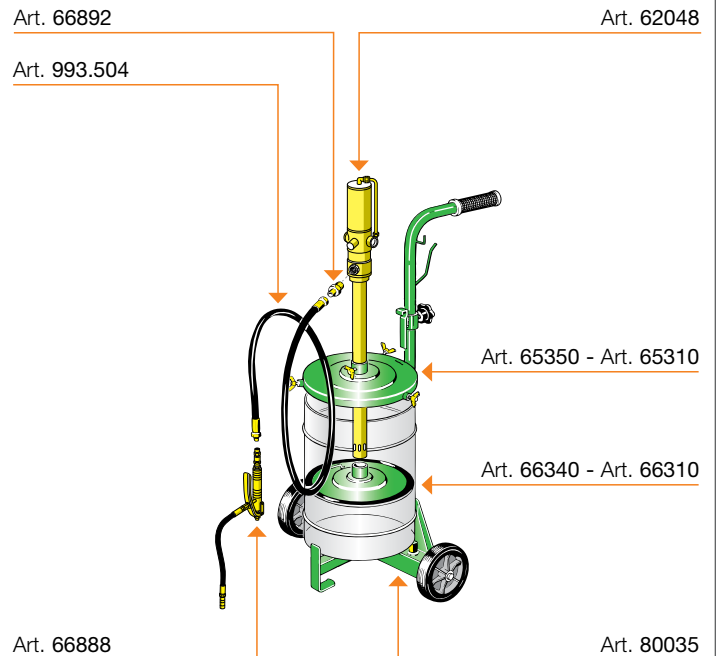

Article	64145	64146	64063	64064
Ratio	50:1	65:1	50:1	50:1
Flow rate	g/min	1500	1900	1500
For drums with internal ø	from 370 to 420		from 370 to 420	
Pump	Art. 62074	Art. 63074	Art. 62074	Art. 62074
Trolley	Art. -	Art. -	Art. 80050	Art. 80050
Delivery hose	Art. 993.504	Art. 993.504	Art. 993.504	Art. 993.504
Air connecting hose	Art. 993.202	Art. 993.202	Art. -	Art. -
Gun	Art. 66888	Art. 66888	Art. 66888	Art. 66888
Drum cover	Art. 65420	Art. 65420	Art. 65420	Art. 65420
Follower plate	Art. 66400	Art. 66400	Art. -	Art. 66400
Nipple	Art. 66892	Art. 66892	Art. 66892	Art. 66892
Air regulator	Art. 37801	Art. 37801	Art. -	Art. -
Air quick coupler	Art. 37805	Art. 37805	Art. -	Art. -
Packing	Art. 2 - 0,040	Art. 2 - 0,040	Art. 3 - 0,059	Art. 3 - 0,059
Weight	kg 17	kg 18	kg 19,5	kg 22,4
Dimensions (A - B - C) cm	43 - 43 - 99	43 - 43 - 106	46 - 50 - 107,5	46 - 50 - 114,5

Article	64034	64035	64032	64033
Ratio	50:1	50:1	50:1	50:1
Flow rate	g/min	1500	1500	1500
For drums with internal ø	mm	from 300 to 350	from 260 to 300	
Pump	Art. 62048	62048	62048	62048
Trolley	Art. 80035	80035	80035	80035
Delivery hose	Art. 993.504	993.504	993.504	993.504
Gun	Art. 66888	66888	66888	66888
Drum cover	Art. 65350	65350	65310	65310
Follower plate	Art. -	66340	-	66310
Nipple	Art. 66892	66892	66892	66892
Kit carrying handle	Art. -	-	-	-
Packing	N° - m <sup>3</sup>	3 - 0,040	3 - 0,040	3 - 0,040
Weight	kg	15,9	17,5	15
Dimensions (A - B - C)	cm	44 - 39,5 - 99,5	44 - 39,5 - 99,5	44 - 39,5 - 99,5