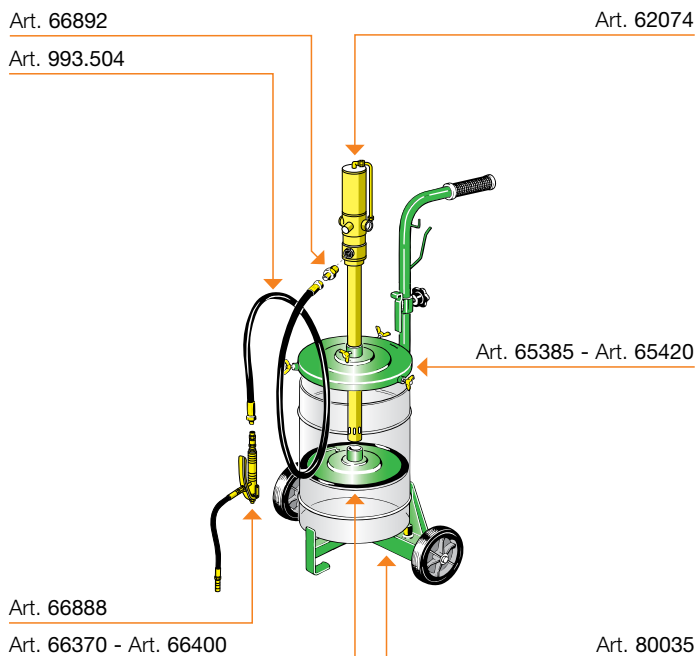

64040	64041	64037	64038	64042	64042/65	64039	64039/65
50:1	50:1	50:1	50:1	50:1	65:1	50:1	65:1
1500	1500	1500	1500	1500	1900	1500	1900
from 370 to 420		from 340 to 385		from 370 to 420		from 340 to 385	
62074	62074	62074	62074	62074	63074	62074	63074
80035	80035	80035	80035	80040	80040	80040	80040
993.504	993.504	993.504	993.504	993.504	993.504	993.504	993.504
-	-	-	-	-	-	-	-
66888	66888	66888	66888	66888	66888	66888	66888
65420	65420	65385	65385	65420	65420	65385	65385
-	66400	-	66370	66400	66400	66370	66370
66892	66892	66892	66892	66892	66892	66892	66892
-	-	-	-	-	-	-	-
-	-	-	-	-	-	-	-
3 - 0,048	3 - 0,048	3 - 0,048	3 - 0,048	3 - 0,048	3 - 0,048	3 - 0,048	3 - 0,048
19	22	18	20	22	23,5	21	22,5
44 - 39,5 - 106	44 - 39,5 - 106	44 - 39,5 - 106	44 - 39,5 - 106	43 - 47,5 - 107,5	43 - 47,5 - 114,5	43 - 47,5 - 107,5	43 - 47,5 - 114,5