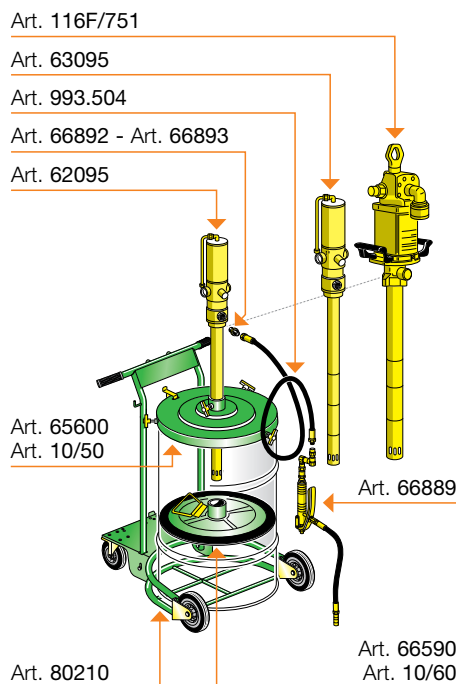

with hose reel

with hose reel

64000	64000/65	64000/75	64071	64071/65	64071/75	64001	64001/65	64001/75
50:1	65:1	75:1	50:1	65:1	75:1	50:1	65:1	75:1
1500	1900	4400	1500	1900	4400	1500	1900	4400
from 550 to 600			from 550 to 600			from 550 to 600		
62095	63095	116F/751	62095	63095	116F/751	62095	63095	116F/751
80201	80201	80201	80210	80210	80210	80210	80210	80210
8430.501	8430.501	8430.501	993.504	993.504	993.504	8430.501	8430.501	8430.501
66889	66889	66889	66889	66889	66889	66889	66889	66889
65600	65600	10/50	65600	65600	10/50	65600	65600	10/50
66590	66590	10/60	66590	66590	10/60	66590	66590	10/60
995.702	995.702	995.702	-	-	-	995.702	995.702	995.702
-	-	-	-	-	-	-	-	-
66892	66892	38072	66892	66892	66893	66892	66892	38072
-	-	-	-	-	-	-	-	-
4 - 0,234	4 - 0,234	4 - 0,285	3 - 0,120	3 - 0,120	3 - 0,170	4 - 0,234	4 - 0,234	4 - 0,285
86	87,5	102	45,8	47,2	62,5	66,2	67,6	82,5
93 - 81 - 137	93 - 81 - 137	93 - 81 - 137	90 - 77 - 126	90 - 77 - 126	90 - 77 - 126	90 - 77 - 126	90 - 77 - 126	90 - 77 - 126